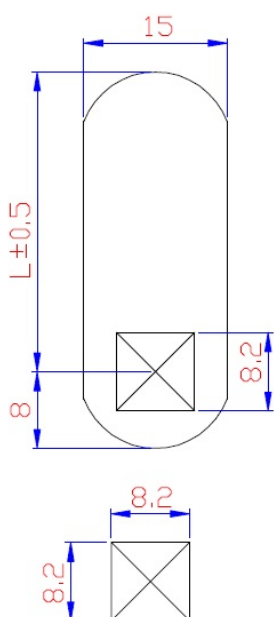

PRODUCT SHEET

Description:

Cam No. A03 F/1900 & 5250 Series, Straight Cam C/E 35mm

Item number:

14.04.703-0

Units	Box	Carton	HS Code	Barcode
Pcs.	500	2500	8301600090	 5704866454209

CODE	L
A01	25
A02	30
A03	35
A04	40
A05	45
A06	50